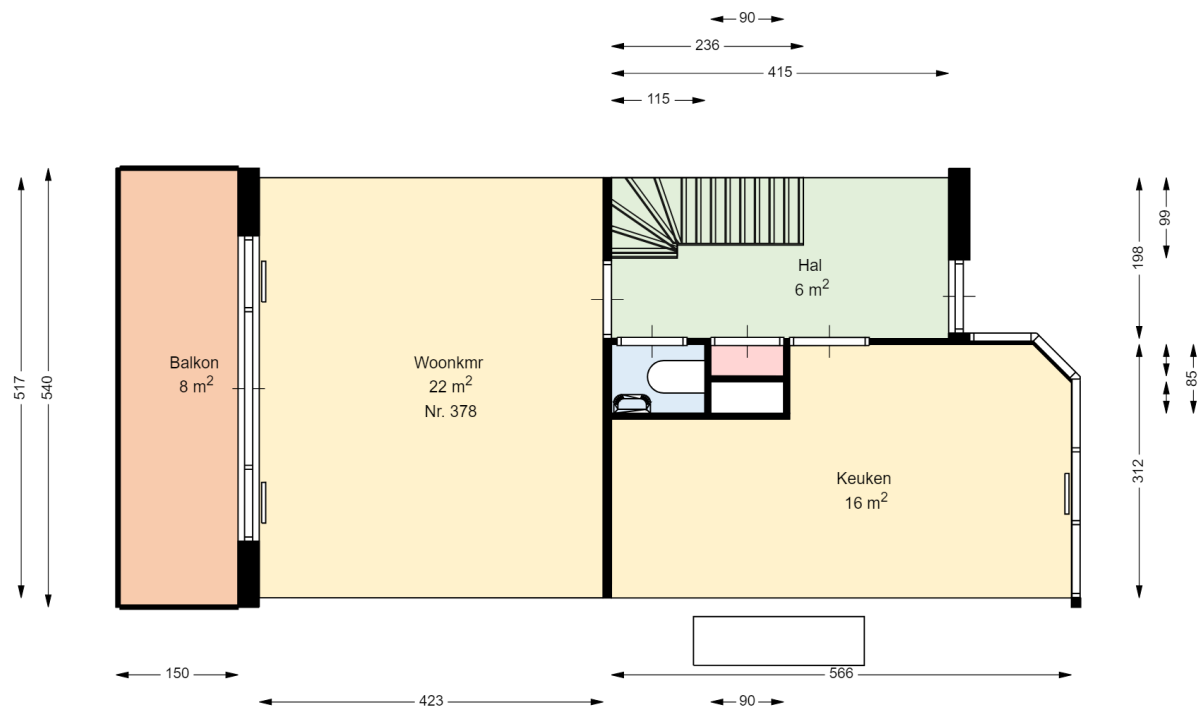

Datum: 27-02-2024

Format: A4

Luxs B.V.

Woningtype:

LET OP: Aan deze tekening kunnen geen rechten worden ontleend.

LEGENDA

- = kast
- = meterkast
- = deur
- = entree deur
- = keukenblok
- = wastafel / fontein
- = toilet
- = douche
- = bad
- = opstelplaats kooktoestel
- = opstelplaats koelkast
- = opstelplaats wasmachine
- = opstelplaats wasdroger
- = cv ketel
- = boiler
- = mechanische ventilatie