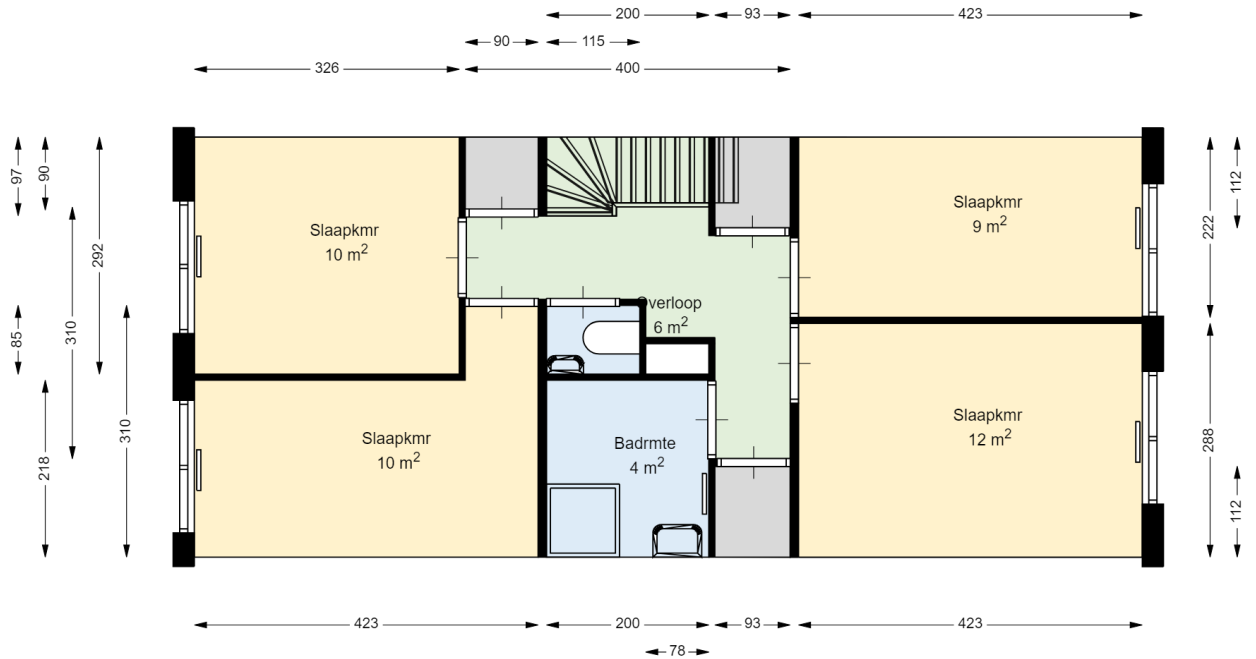

LEGENDA

- = kast
- = meterkast
- = deur
- = entree deur
- = keukenblok
- = wastafel / fontein
- = toilet
- = douche
- = bad
- = opstelplaats kooktoestel
- = opstelplaats koelkast
- = opstelplaats wasmachine
- = opstelplaats wasdroger
- = cv ketel
- = boiler
- = mechanische ventilatie

Adres: Herman Bavinckstraat 378

3063RR

Plaats: ROTTERDAM

Complex nummer: 45911

Verdieping: 04 vierde verdieping

GO:

Schaal: 1 : 1000

VHE-NR:45911000076

Datum: 27-02-2024

Format: A4

Luxs B.V.

Woningtype:

LET OP: Aan deze tekening kunnen geen rechten worden ontleend.